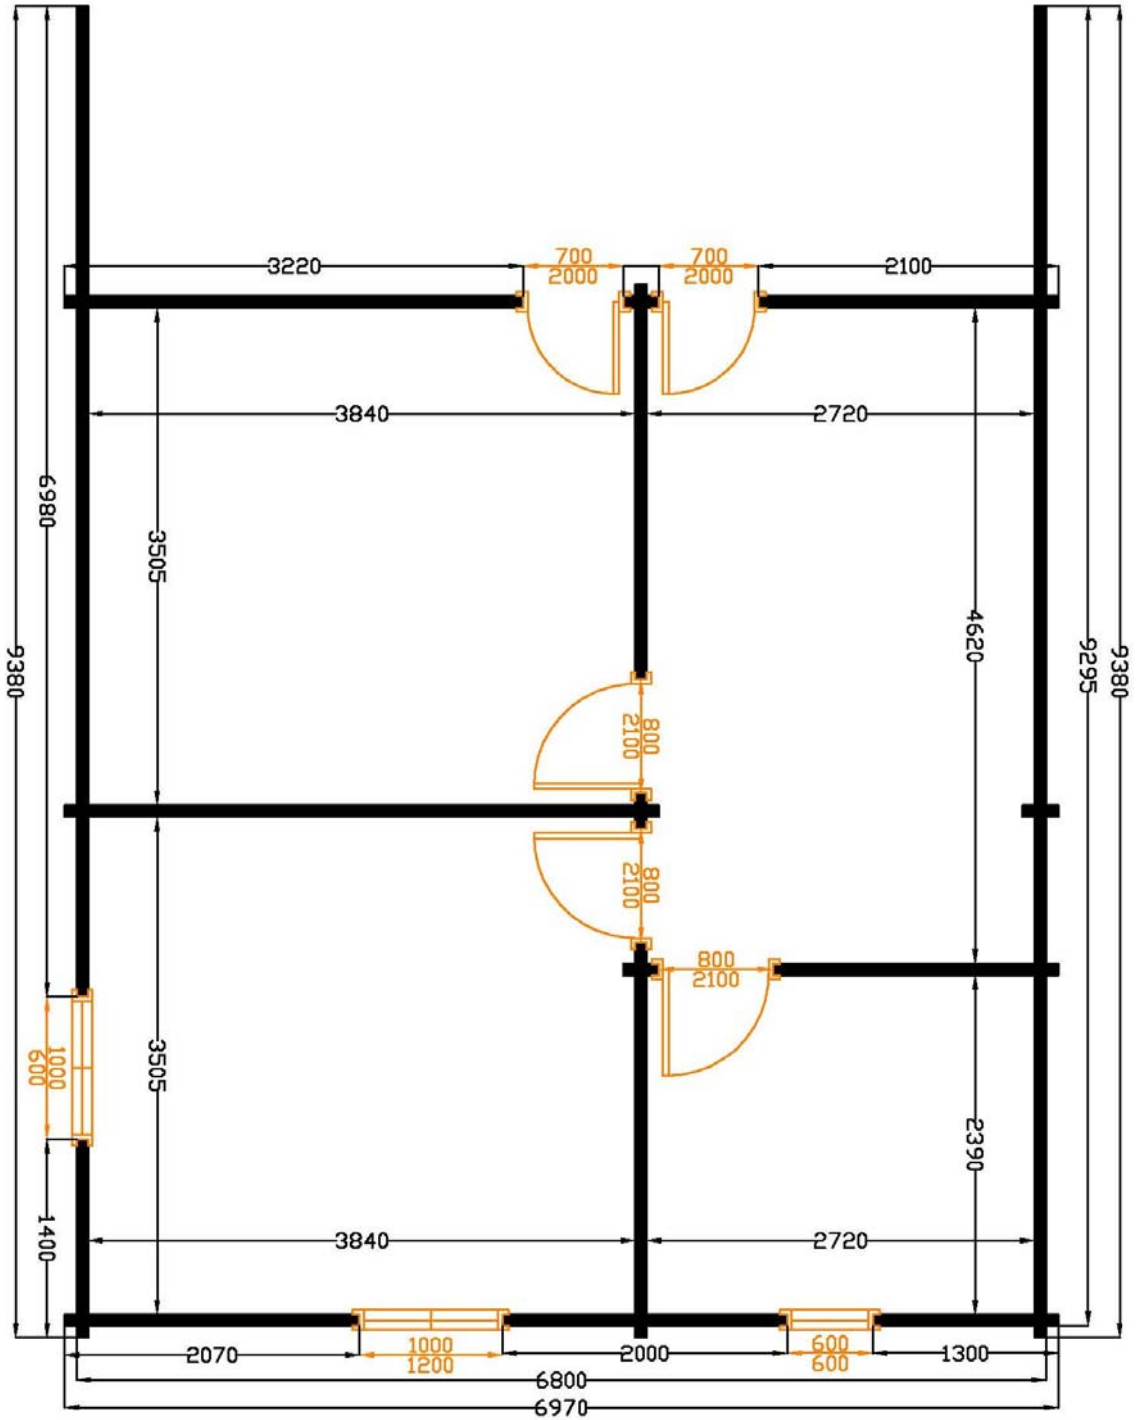

PLAN NIVEAU 1

HEB Ltd

Tél: 00359-2-827-41-87

GSM: 00359-87-99-99-718

Fax: 0033-1-77-45-49-36

Site: www.chaletabri.com

E-mail : admin@chaletabri.com

devis@chaletabri.com