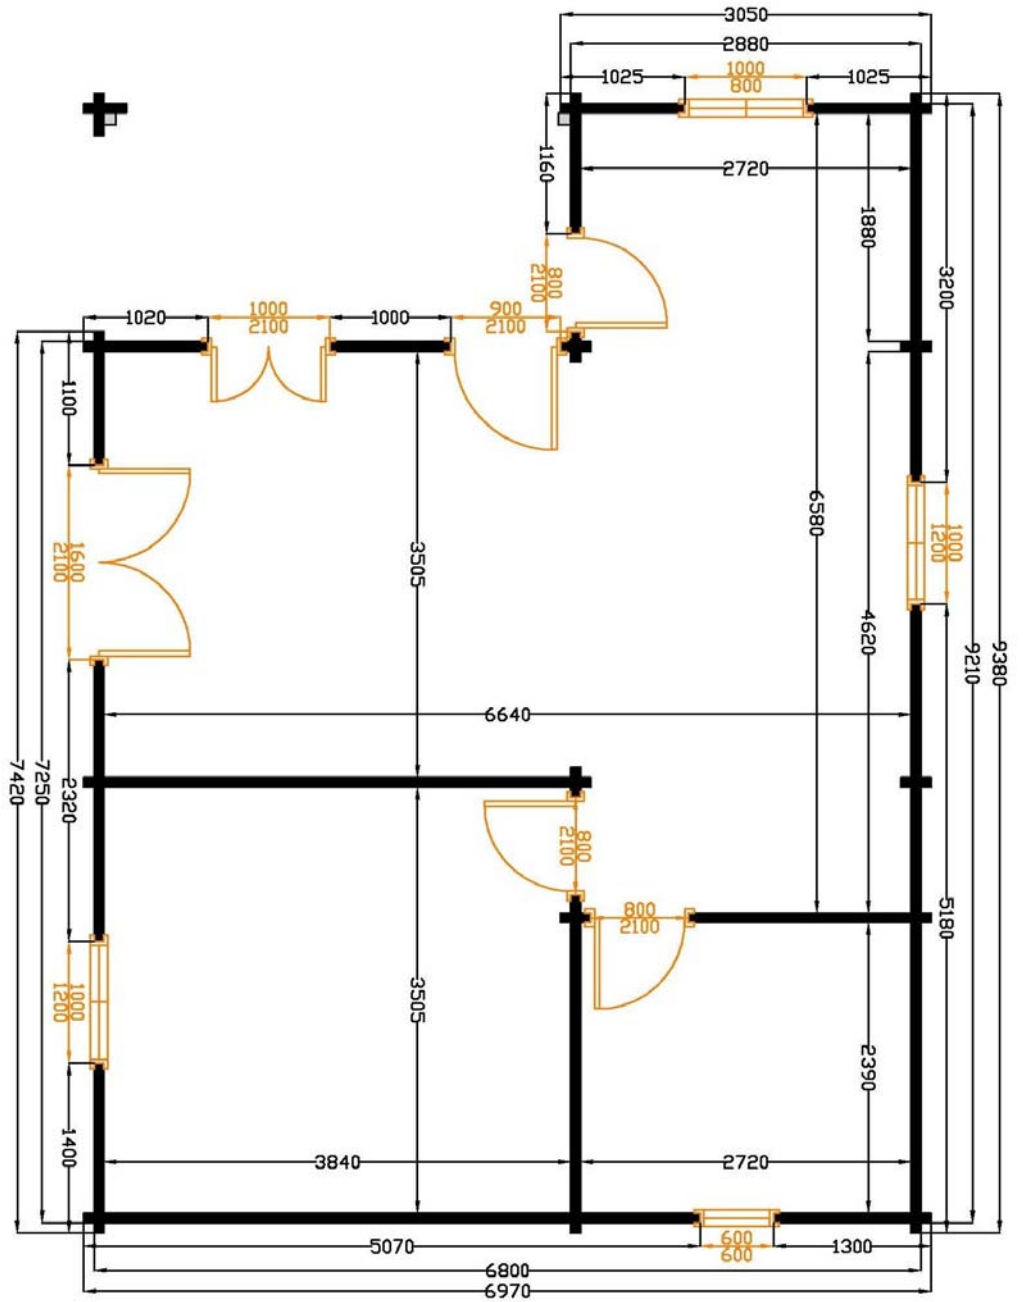

E-mail: admin@chaletabri.com
devis@chaletabri.com

CHALET EN KIT
« ÉLÉGANCE »

(le prix est T.T.C. avec la livraison sur site comprise *)
ANNEE 2012

<p><u>Descriptions techniques:</u> Dimensions extérieures – 7000 x 9400 mm La structure des murs – 80 mm Hauteur du première niveaux – 2500 mm Hauteur du deuxième niveaux – 2000 mm Hauteur totale – 5700 mm La structure du toit – 19 mm, 180 x 100 mm poutres en lamelle colle La structure du plancher – 28 mm Étage entre les niveaux - 100x100 mm faisceau + 28 mm plancher</p> <p><u>Les menuiseries :</u> <i>fenêtres en bois lamellée collée double vitrages 4/16/4 mm</i> - une porte double – 1600 x 2100 mm - une porte double – 1000 x 2100 mm - une porte simple – 900 x 2100 mm - une porte simple – 800 x 2100 mm - deux portes simples – 700 x 2000 mm - trois fenêtres – 1000 x 1200 mm (oscillo-battant) - une fenêtre – 1000 x 800 mm (oscillo-battant) - une fenêtre – 1000 x 600 mm (oscillo-battant) - deux fenêtres – 600 x 600 mm (oscillo-battant) - portes d'intérieur en bois simple, sans verre - cinq portes – 800 x 2000 mm</p>	<p>37 726€</p> <p>ANNEE 2012</p>
--	---

Descriptif du chalet : «ÉLÉGANCE»

RDC

Salon:	env. 13,45m ²
Salle séjour :	env. 12,56m ²
Coin de cuisine :	env. 5,11m ²
Chambre à coucher :	env. 13,45m ²
Salle de bain:	env. 6,50m ²
Coin de cuisine :	env. 5,11m ²
Terrasse :	env. 7,22m ²
Auvent :	env. 7,65m ²

Niveau 1 :

Salon:	env. 12,56m ²
Chambre à coucher :	env. 13,45m ²
Chambre à coucher :	env. 13,45m ²
Salle de bain:	env. 6,50m ²
Balcon :	env. 7,22m ²

**SHOB - Surface Hors Œuvre Brute -
TOTALE = 138.39m²**

**SHAB – Surface Habitable- TOTALE=
env.92m²**

**PLAN
RDC**

HEB Ltd

Tél: 00359-2-827-41-87

GSM: 00359-87-99-99-718

Fax: 0033-1-77-45-49-36

Site: www.chaletabri.com

E-mail : admin@chaletabri.com