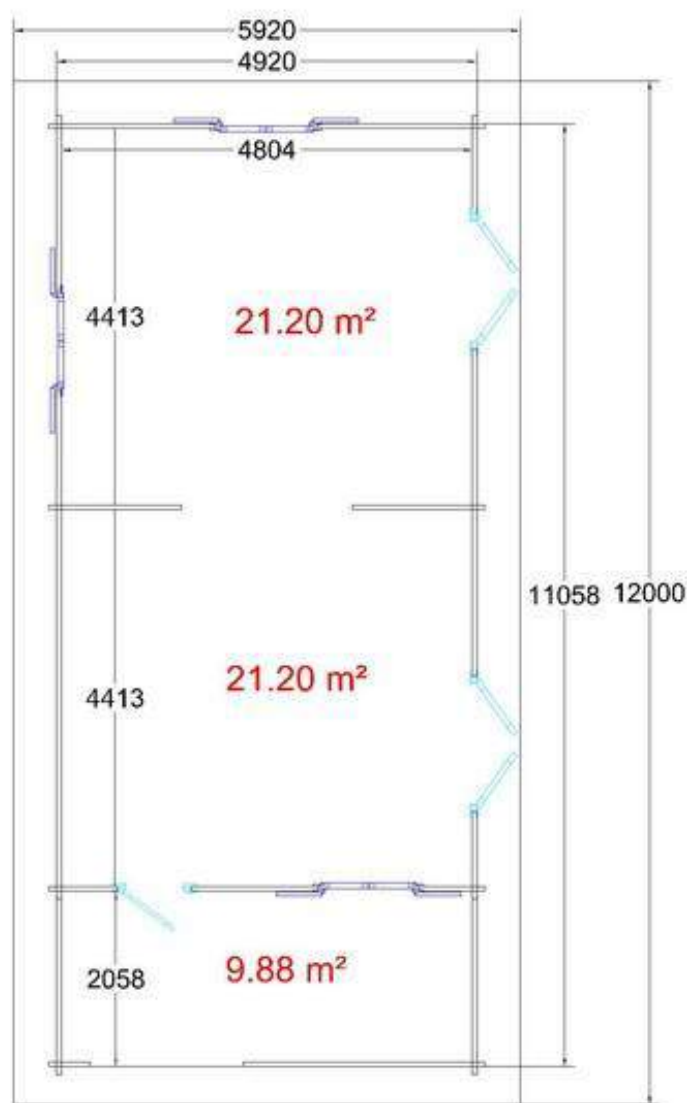

7

HEB Ltd

N° TVA intracom. :BG200399156

Tél.fix (Bulgarie) : 00359-2-42-62-198

FAX (fr): 0033-1-77-45-49-36

GSM: 00359-87-99-99-718

GSM: 00359-87-99-99-719

Site: www.chaletabri.com

E-mail : admin@chaletabri.com

devis@chaletabri.com