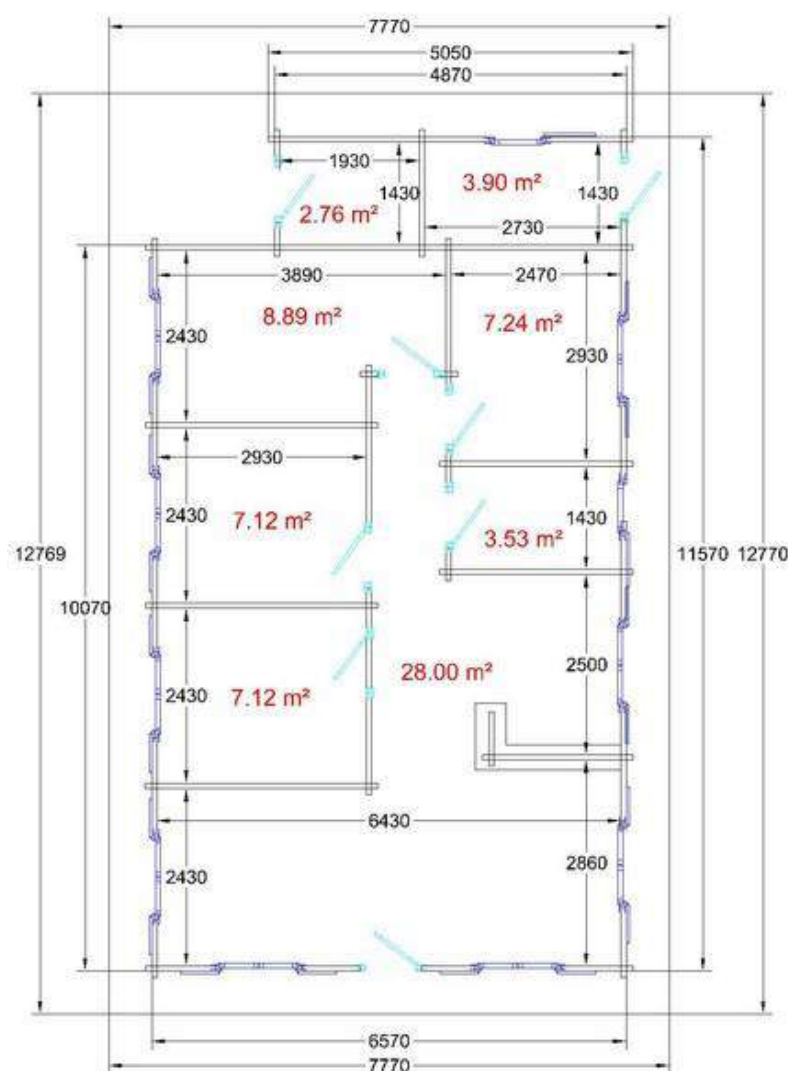

HEB Ltd

N° TVA intracom. :BG200399156

Tél.fix (Bulgarie) : 00359-2-42-62-198

FAX (fr): 0033-1-77-45-49-36

GSM: 00359-87-99-99-718

GSM: 00359-87-99-99-719

Site: www.chaletabri.com

E-mail : admin@chaletabri.com

devis@chaletabri.com