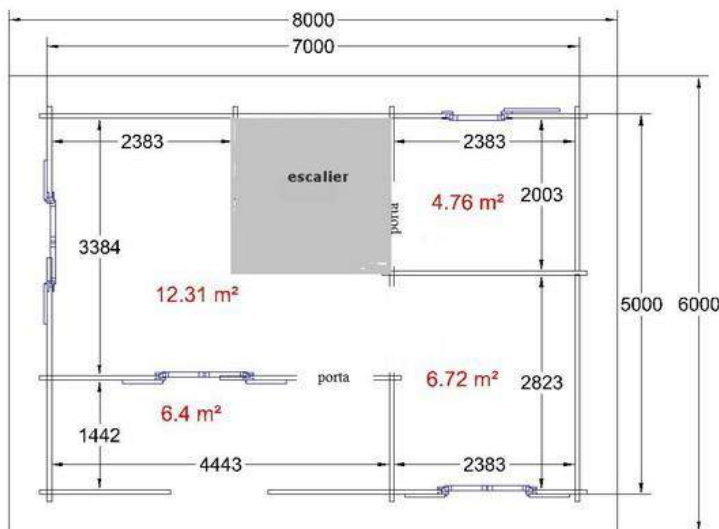

HEB Ltd

N° TVA intracom. :BG200399156

Tél.fix (Bulgarie) : 00359-2-42-62-198

FAX (fr): 0033-1-77-45-49-36

GSM: 00359-87-99-99-718

GSM: 00359-87-99-99-719

Site: www.chaletabri.com

E-mail : admin@chaletabri.com

devis@chaletabri.com