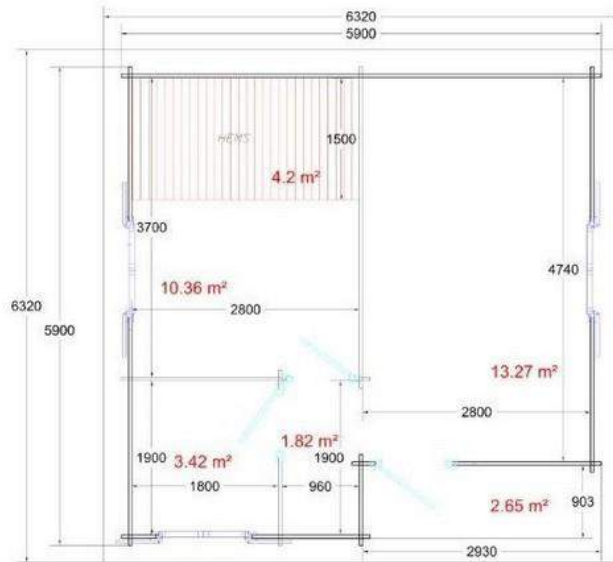

### Chalet « AGEN » Surface habitable : 40,88m<sup>2</sup>

- Les murs extérieurs: 43 mm
- Cloisons: 43 mm
- Structure du toit – lambris de 19mm
- Hauteur latérale minimale: 2130 mm
- Hauteur de faîtage: 3610 mm
- Auvent façade: 300 mm
- Auvent arrière: 300 mm
- Auvent latérale: 300 mm
- Menuiserie en bois massif,  
avec 4-16-4 verre FLOAT :
- double porte extérieure 1600x2050 mm  
= 1 pièce
- simple porte extérieure 960x2050 mm  
= 1 pièce
- simple porte intérieure 860x2050 mm  
= 1 pièce
- fenêtres double 1200x1200 mm avec volets  
= 4 pièces
- fenêtre simple 800x800 mm avec volet  
= 1 pièce
- \* porte d'entrée avec une serrure
- \* portes intérieures en bois massif

E-mail : [admin@chaletabri.com](mailto:admin@chaletabri.com)

[devis@chaletabri.com](mailto:devis@chaletabri.com)

**Chalet « HARLY »**  
**Surface habitable : 35,72m<sup>2</sup>**

- Les murs extérieurs: 43 mm
- Cloisons: 43 mm
- Structure du toit – lambris de 19mm
- Hauteur latérale minimale: 2665 mm
- Hauteur de faîtage: 3670 mm
- Auvent façade: 300 mm
- Auvent arrière: 300 mm
- Auvent latérale: 450 mm
- Menuiserie en bois massif, avec 4-16-4 verre FLOAT :
- simple porte extérieure 960x2050 mm = 1 pièce
- porte intérieure simple 860x2050 mm = 2 pièces
- fenêtres double 1200x1200 mm avec volets = 3 pièces
- \* porte d'entrée avec une serrure
- \* portes intérieures en bois massif