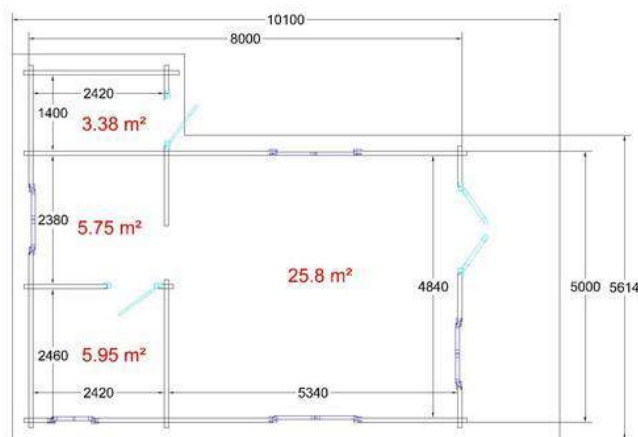

### Chalet « AGEN » Surface habitable : 40,88m<sup>2</sup>

- Les murs extérieurs: 43 mm
- Cloisons: 43 mm
- Structure du toit – lambris de 19mm
- Hauteur latérale minimale: 2130 mm
- Hauteur de faîtage: 3610 mm
- Auvent façade: 300 mm
- Auvent arrière: 300 mm
- Auvent latérale: 300 mm
- Menuiserie en bois massif,  
avec 4-16-4 verre FLOAT :
- double porte extérieure 1600x2050 mm  
= 1 pièce
- simple porte extérieure 960x2050 mm  
= 1 pièce
- simple porte intérieure 860x2050 mm  
= 1 pièce
- fenêtres double 1200x1200 mm avec volets  
= 4 pièces
- fenêtre simple 800x800 mm avec volet  
= 1 pièce
- \* porte d'entrée avec une serrure
- \* portes intérieures en bois massif

E-mail : [admin@chaletabri.com](mailto:admin@chaletabri.com)

[devis@chaletabri.com](mailto:devis@chaletabri.com)

**Chalet « AGDE »**  
**Surface habitable : 36,32m<sup>2</sup>**

- Les murs extérieurs: 43 mm
- Cloisons: 43 mm
- Structure du toit – lambris de 19mm
- Hauteur latérale minimale: 2340 mm
- Hauteur de faîtage: 3064 mm
- Auvent façade: 1500 mm
- Auvent arrière: 300 mm
- Auvent latérale: 300 mm
- Menuiserie en bois massif,  
avec 4-16-4 verre FLOAT :
- simple porte extérieure 960x2050 mm  
 = 1 pièce
- simples portes intérieure 860x2050 mm  
 = 3 pièces
- fenêtres double 1200x1200 mm avec volets  
 = 4 pièces
- fenêtre simple 600x600 mm avec volet  
 = 1 pièce
- \* porte d'entrée avec une serrure
- \* portes intérieures en bois massif