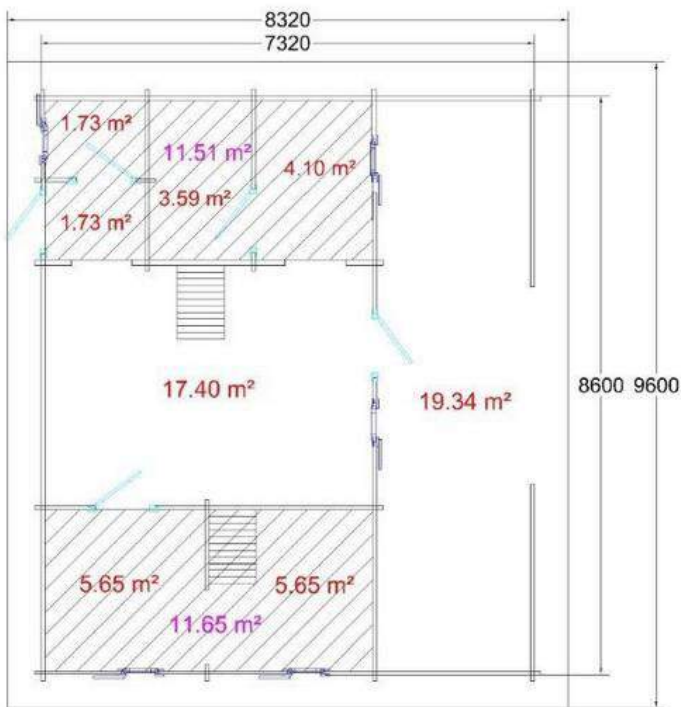

HEB Ltd

N° TVA intracom. :BG200399156

Tél.fix (Bulgarie) : 00359-2-42-62-198

FAX (fr): 0033-1-77-45-49-36

GSM: 00359-87-99-99-718

GSM: 00359-87-99-99-719

Site: www.chaletabri.com

E-mail : admin@chaletabri.com

devis@chaletabri.com