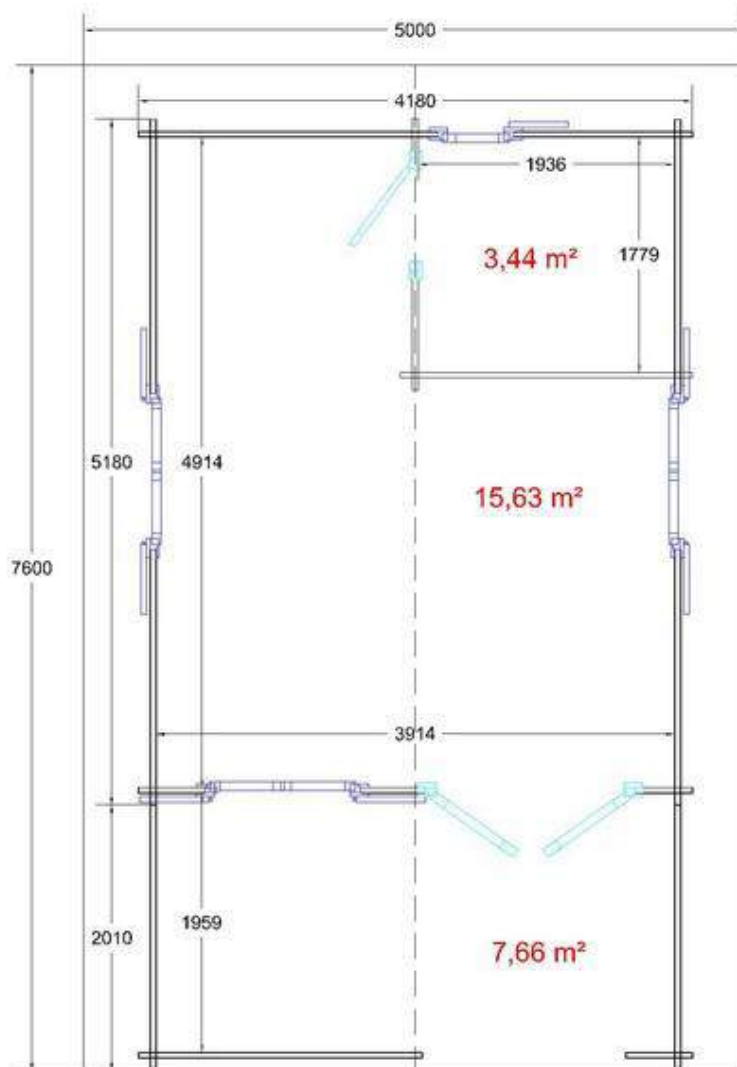

HEB Ltd

N° TVA intracom. :BG200399156

Tél.fix (Bulgarie) : 00359-2-42-62-198

FAX (fr): 0033-1-77-45-49-36

GSM: 00359-87-99-99-718

GSM: 00359-87-99-99-719

Site: www.chaletabri.com

E-mail : admin@chaletabri.com

devis@chaletabri.com