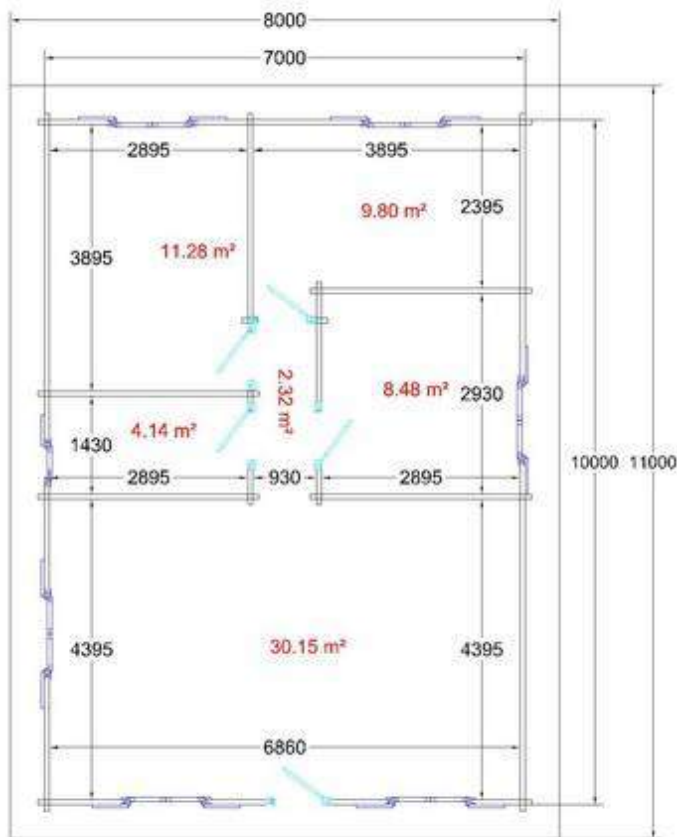

HEB Ltd

N° TVA intracom. :BG200399156

Tél.fix (Bulgarie) : 00359-2-42-62-198

FAX (fr): 0033-1-77-45-49-36

GSM: 00359-87-99-99-718

GSM: 00359-87-99-99-719

Site: www.chaletabri.com

E-mail : admin@chaletabri.com

devis@chaletabri.com