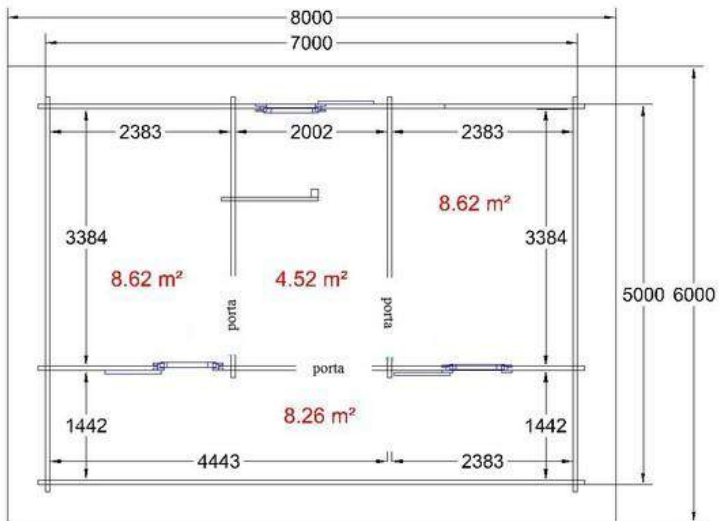

HEB Ltd

N° TVA intracom. :BG200399156

Tél.fix (Bulgarie) : 00359-2-42-62-198

FAX (fr): 0033-1-77-45-49-36

GSM: 00359-87-99-99-718

GSM: 00359-87-99-99-719

Site: www.chaletabri.com

E-mail : admin@chaletabri.com

devis@chaletabri.com