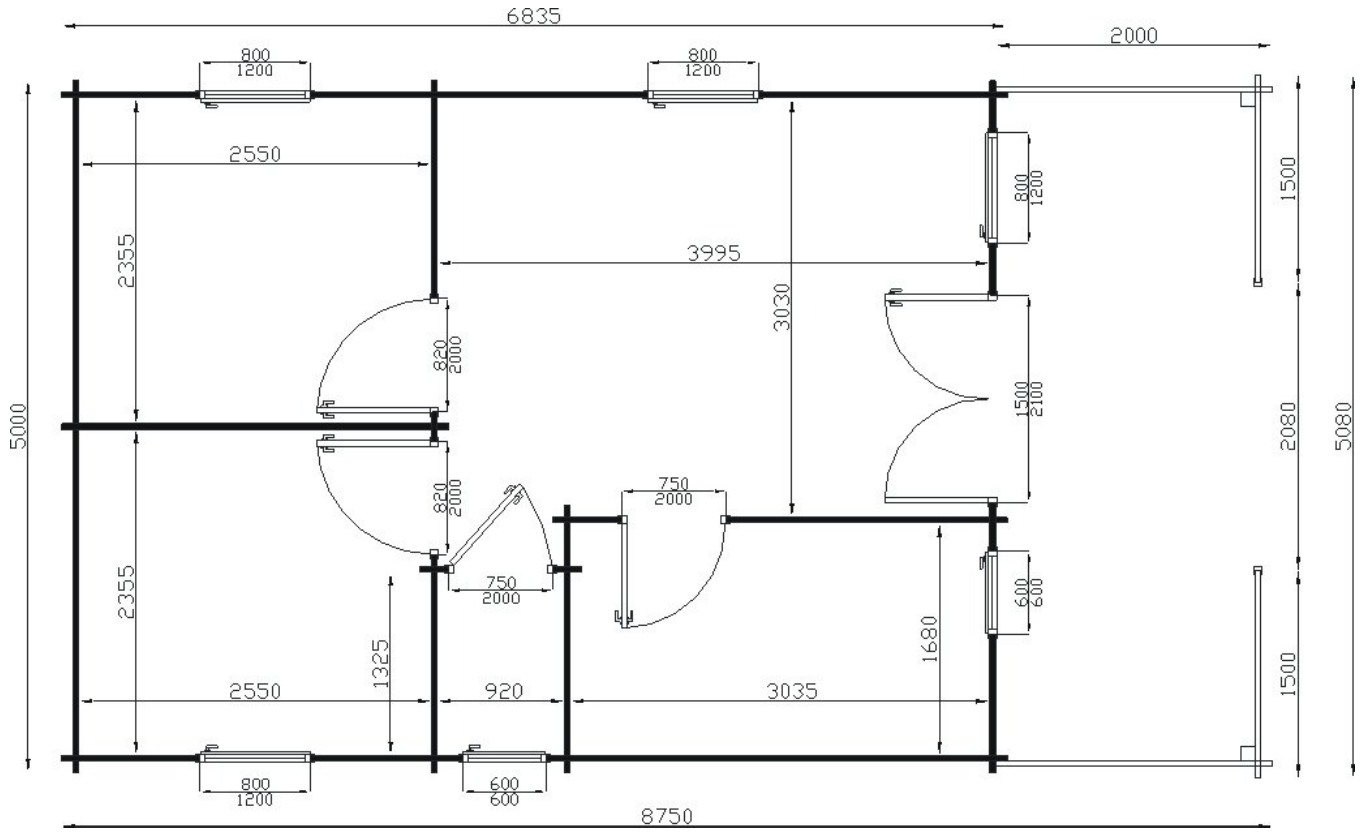

PLAN

HEB Ltd. - Identifiant CEE : BG 200399156
BULGARIE

Contact: 00359 87 9999 718
Bureau: 00359 87 99 99 719
FAX (fr): 01-77-45-49-36

E-mail: admin@chaletabri.com
devis@chaletabri.com