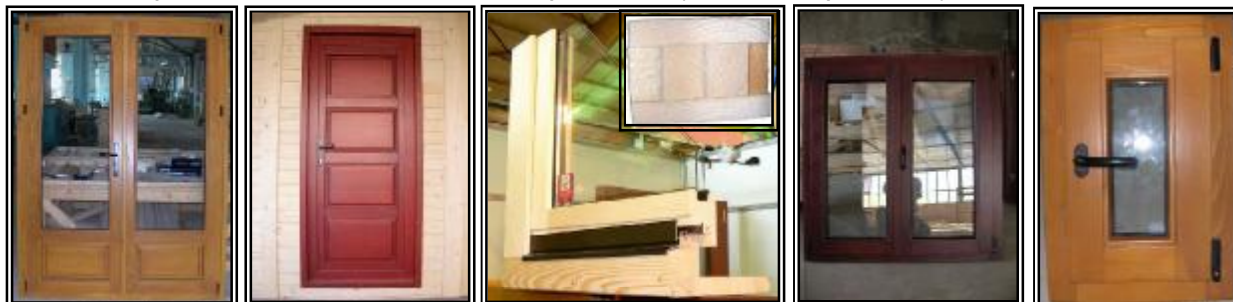

HEB Ltd. - Identifiant CEE : BG 200399156
BULGARIE

Contact: 00359 87 9999 718
Bureau: 00359 87 99 99 719
FAX (fr): 01-77-45-49-36

E-mail: admin@chaletabri.com
devis@chaletabri.com

La menuiserie:

La porte extérieure et les fenêtres sont en bois lamellaire (profil 68 x 85 mm), double vitrage Low-E 4/16/4 (k = 1,1) et d'ouverture normales.

Les portes intérieures sont en simples bois (40 mm d'épaisseur).

Pour la fabrication de menuiserie, nous utilisons les matériaux suivantes:

- Bois résineux couche-collé (différentes couches milieu et deux couvrant)
- La ferronnerie - ROTO
- Des bourrage - TRELLEBORG
- Protection contre la pluie en aluminum - GUTMANN