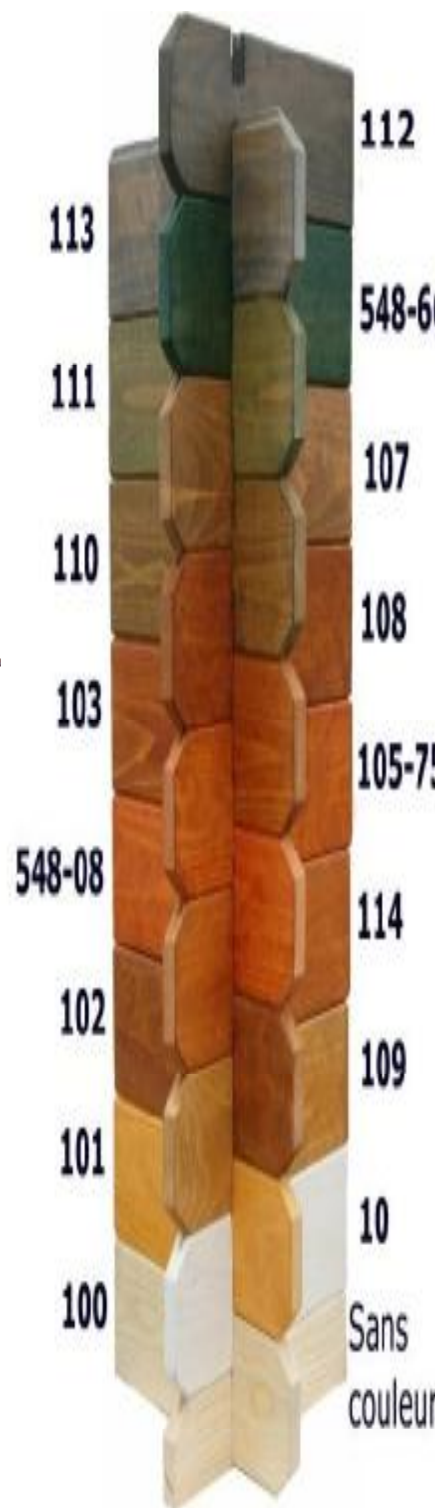

Pour une bonne integration
plusieurs coloris au choix

OPTION

HEB Ltd. - Identifiant CEE : BG 200399156
BULGARIE

Contact: 00359 87 9999 718 E-mail: admin@chaletabri.com
Bureau: 00359 87 99 99 719 devis@chaletabri.com
FAX (fr): 01-77-45-49-36