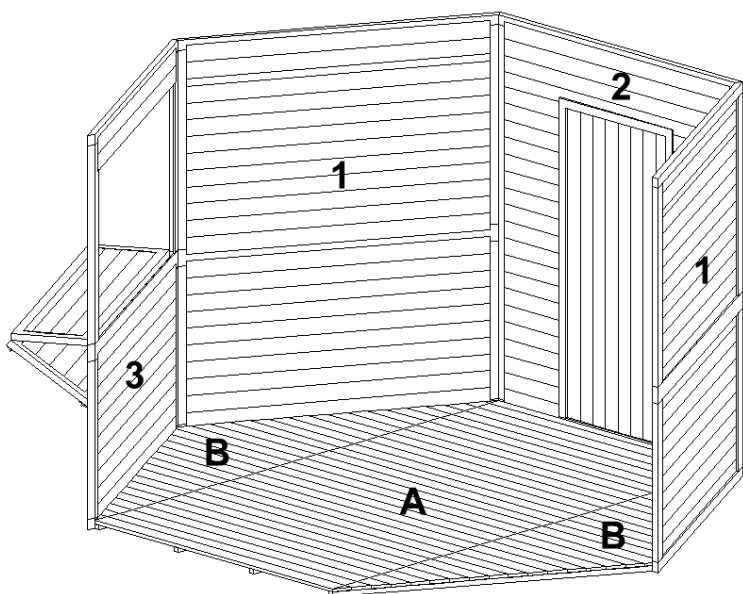

### SUNNY BAR diameter 3870mm

Forme hexagonale  
 1 porte service  
 3 comptoirs volets battants  
 madrier de 28mm  
**PRIX( € ) : 3210€**

GSM: 00359-87-99-99-719

GSM: 00359-87-99-99-718

Fax: 0033-1-77-45-49-36

Site: [www.chaletabri.com](http://www.chaletabri.com)

E-mail : [admin@chaletabri.com](mailto:admin@chaletabri.com) [devis@chaletabri.com](mailto:devis@chaletabri.com)

<b>POS.</b>	<b>DESCRIPTION</b>	<b>Dim. (mm)</b>	<b>pièces</b>
<b>A</b>	<b>Plancher</b>	<b>1623 x 1885 x 19</b>	<b>2</b>
<b>B</b>	<b>Plancher</b>	<b>1623 x 950 x 19</b>	<b>4</b>
<b>1</b>	<b>Panneau plein</b>	<b>1935 x 2345 x 28</b>	<b>2</b>
<b>2</b>	<b>Panneau avec porte</b>	<b>1935 x 2345 x 28</b>	<b>1</b>
<b>3</b>	<b>Panneau avec volet</b>	<b>1935 x 2345 x 28</b>	<b>3</b>