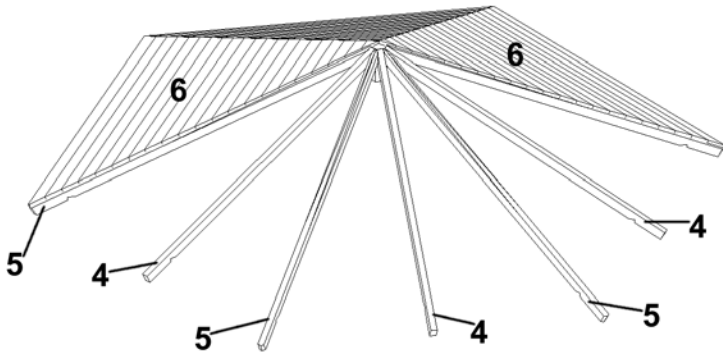

	<b>DESCRIPTION</b>	<b>Dim. (mm)</b>	<b>pièces</b>
<b>4</b>	<b>Faites du toit</b>	<b>2340 x 70 x 40</b>	<b>6</b>
<b>5</b>	<b>Faites du toit</b>	<b>2640 x 70 x 40</b>	<b>6</b>
<b>6</b>	<b>Voliges</b>	<b>2400 x 2100 x 19</b>	<b>6</b>
<b>7</b>	<b>Planchers de rive</b>	<b>2400 x 100 x 19</b>	<b>6</b>