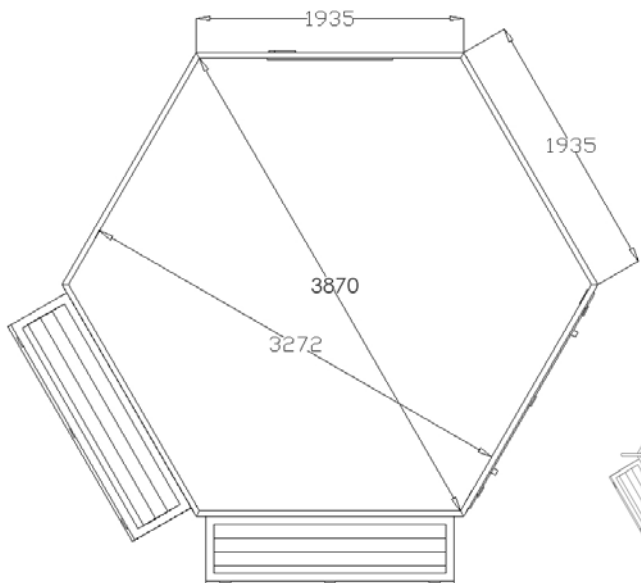

### SUNNY BAR diameter 3870mm

Forme hexagonale  
 1 porte service  
 3 comptoirs volets battants  
 madrier de 28mm  
**PRIX( € ) : 3210€**

GSM: 00359-87-99-99-719

GSM: 00359-87-99-99-718

Fax: 0033-1-77-45-49-36

	<b>DESCRIPTION</b>	<b>Dim. (mm)</b>	<b>pièces</b>
<b>4</b>	<b>Faites du toit</b>	<b>2340 x 70 x 40</b>	<b>6</b>
<b>5</b>	<b>Faites du toit</b>	<b>2640 x 70 x 40</b>	<b>6</b>
<b>6</b>	<b>Voliges</b>	<b>2400 x 2100 x 19</b>	<b>6</b>
<b>7</b>	<b>Planchers de rive</b>	<b>2400 x 100 x 19</b>	<b>6</b>