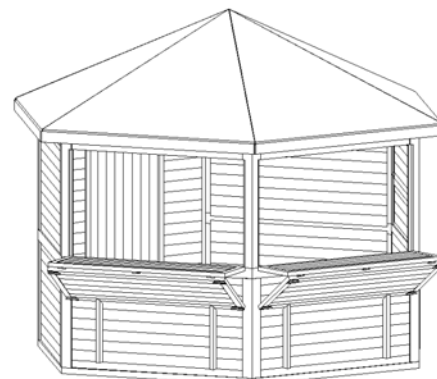

## TARIF KIOSQUE BOIS EN KITS

( le prix est T.T.C. hors transport \* )

**ANNEE 2017**

### SUNNY BAR diameter 3870mm

Forme hexagonale  
 1 porte service  
 3 comptoirs volets battants  
 madrier de 28mm  
**PRIX( € ) : 3210€**

GSM: 00359-87-99-99-719

GSM: 00359-87-99-99-718

Fax: 0033-1-77-45-49-36