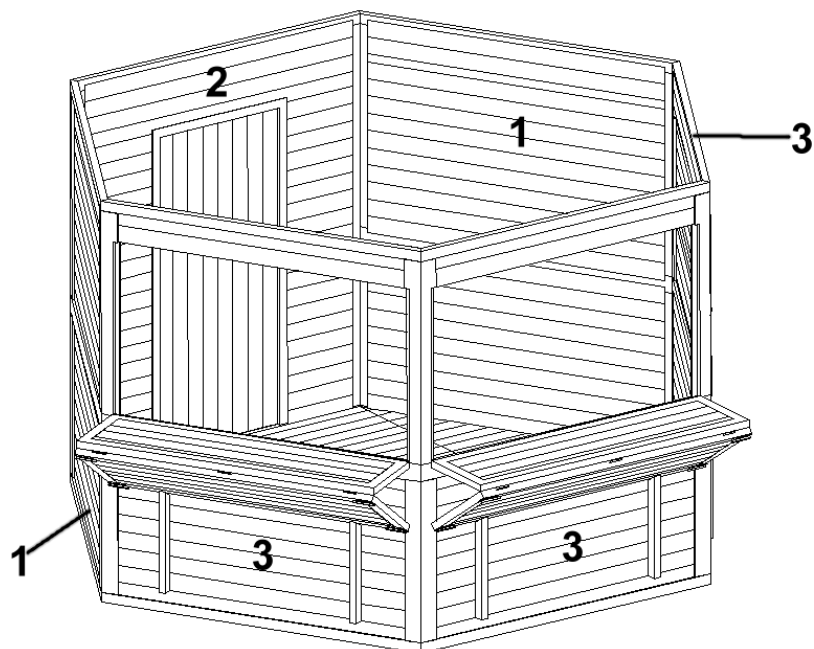

### SUNNY BAR diameter 3870mm

Forme hexagonale  
 1 porte service  
 3 comptoirs volets battants  
 madrier de 28mm  
**PRIX( € ) : 3210€**

GSM: 00359-87-99-99-719

GSM: 00359-87-99-99-718

Fax: 0033-1-77-45-49-36

Site: [www.chaletabri.com](http://www.chaletabri.com)

E-mail : [admin@chaletabri.com](mailto:admin@chaletabri.com) [devis@chaletabri.com](mailto:devis@chaletabri.com)

<b>POS.</b>	<b>DESCRIPTION</b>	<b>Dim. (mm)</b>	<b>pièces</b>
<b>A</b>	<b>Plancher</b>	<b>1623 x 1885 x 19</b>	<b>2</b>
<b>B</b>	<b>Plancher</b>	<b>1623 x 950 x 19</b>	<b>4</b>
<b>1</b>	<b>Panneau plein</b>	<b>1935 x 2345 x 28</b>	<b>2</b>
<b>2</b>	<b>Panneau avec porte</b>	<b>1935 x 2345 x 28</b>	<b>1</b>
<b>3</b>	<b>Panneau avec volet</b>	<b>1935 x 2345 x 28</b>	<b>3</b>