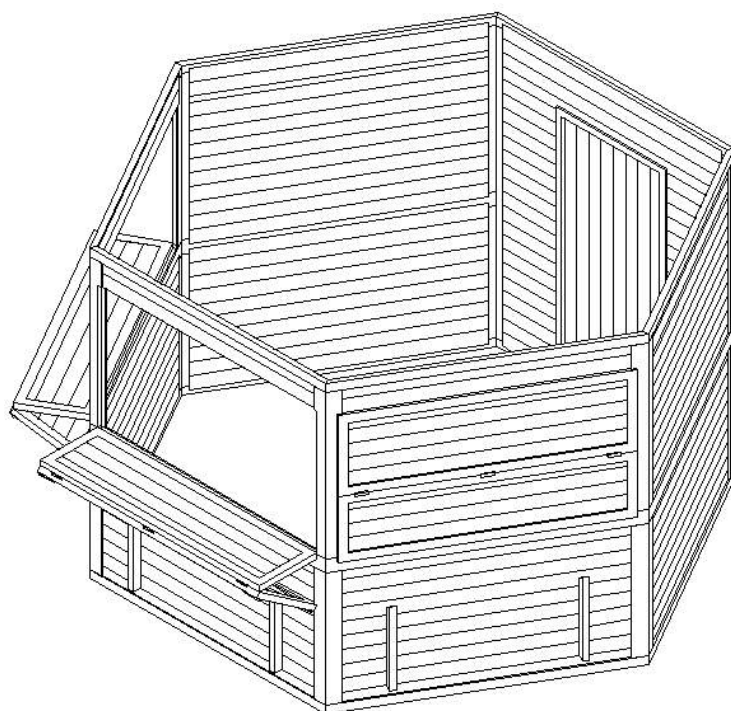

### SUNNY BAR diameter 3870mm

Forme hexagonale  
 1 porte service  
 3 comptoirs volets battants  
 madrier de 28mm  
**PRIX( € ) : 3210€**

GSM: 00359-87-99-99-719

GSM: 00359-87-99-99-718

Fax: 0033-1-77-45-49-36

Site: [www.chaletabri.com](http://www.chaletabri.com)

E-mail : [admin@chaletabri.com](mailto:admin@chaletabri.com) [devis@chaletabri.com](mailto:devis@chaletabri.com)

<b>POS.</b>	<b>DESCRIPTION</b>	<b>Dim. (mm)</b>	<b>pièces</b>
<b>A</b>	<b>Plancher</b>	<b>1623 x 1885 x 19</b>	<b>2</b>
<b>B</b>	<b>Plancher</b>	<b>1623 x 950 x 19</b>	<b>4</b>
<b>1</b>	<b>Panneau plein</b>	<b>1935 x 2345 x 28</b>	<b>2</b>
<b>2</b>	<b>Panneau avec porte</b>	<b>1935 x 2345 x 28</b>	<b>1</b>
<b>3</b>	<b>Panneau avec volet</b>	<b>1935 x 2345 x 28</b>	<b>3</b>