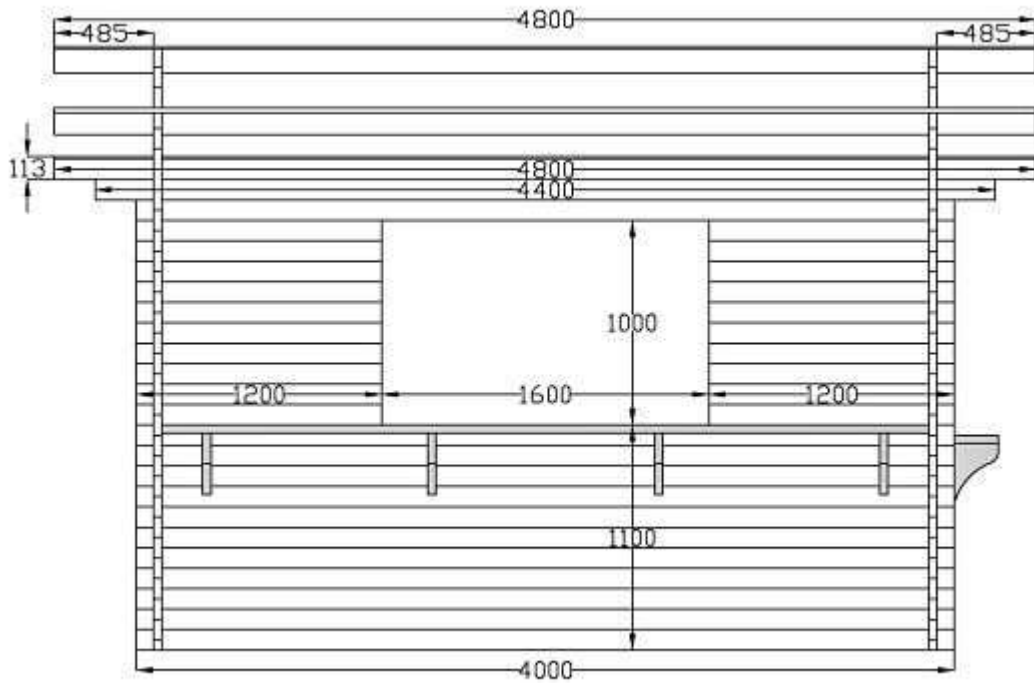

PLAN VUE COTE GAUCHE

HEB Ltd

GSM : 00359-87-99-99-719

GSM: 00359-87-99-99-718

Fax: 0033-1-77-45-49-36

Site: www.chaletabri.com

E-mail : admin@chaletabri.com

devis@chaletabri.com