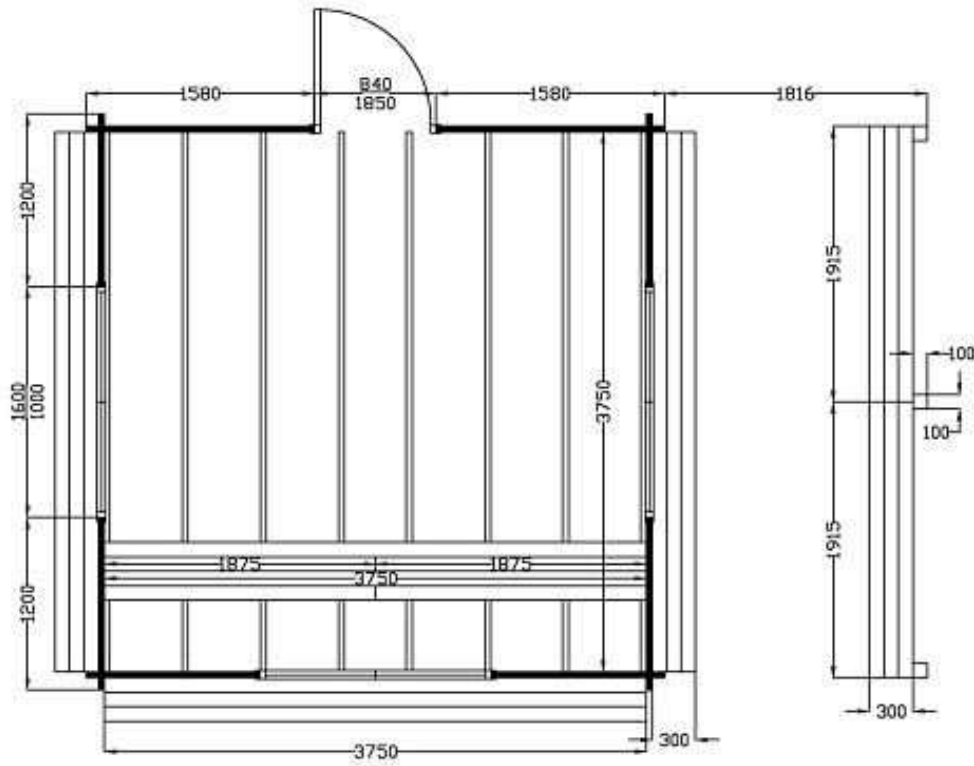

## TARIF BAR BOIS en KIT

« OASIS »

Surface au sol : env.16m<sup>2</sup>

Auvent : env. 2m<sup>2</sup>

( le prix est T.T.C. hors transport\* )

**ANNEE 2014**

<p><b><u>Descriptions techniques:</u></b>  Dimensions extérieurs – 4000 x 4000 mm  Dimensions intérieurs – 3750 x 3750 mm  Hauteur du paroi avant – 2350 mm  Hauteur du paroi arrière – 2950 mm  La structure des murs – 40 mm  La structure du plancher – madriers 19 mm  La structure du toit – 19 mm, 130 x 100 mm poutres en lamelle colle  Une porte bois simple – 840 x 1850 mm  3 volets – 1600 x 1000 mm</p>	<p style="text-align: center;"><b>3 859€</b></p> <p style="text-align: center;">ANNEE 2013</p>
<p><b><u>OPTION:</u></b>  <b>Traitement du bois à base écologique</b>  fongicides, insecticides, Rayons UV,  intempéries, champignons...  par immersion dans bain.  Garantie du traitement 5 ans  <b>Coloris aux choix</b>  <i>(supplément pour couleurs Blanc &amp; Vert )</i></p>	<p style="text-align: center;"><b>562€</b></p>
<p><b><u>OPTION:</u></b>  <b>Revêtement de toiture en tuile polymère</b>  Couleur aux choix : <b>BRIQUE / ROUGE / GRIS-ARDOISE</b>  Surface toit: environ 40,00m<sup>2</sup>  Tuile polymère: 400cs  Tuile de faîtage: 20pcs  Tuile embout: 2pc  Membrane étanchéité é faîtage: 1 rouleau</p>	<p style="text-align: center;"><b>879,54€</b></p>

## PLAN AU SOL