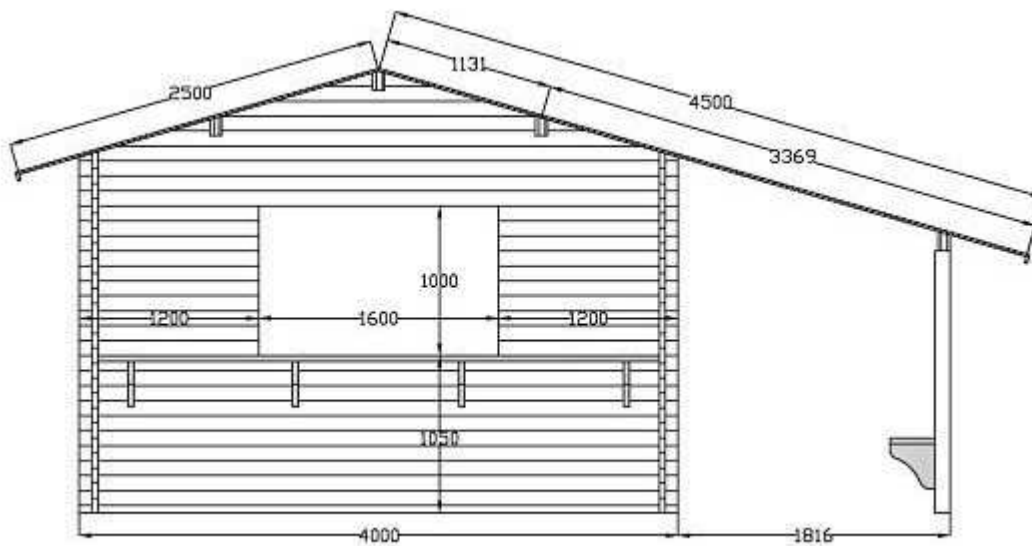

## TARIF BAR BOIS en KIT

« OASIS »

Surface au sol : env.16m<sup>2</sup>

Auvent : env. 2m<sup>2</sup>

( le prix est T.T.C. hors transport\* )

**ANNEE 2014**

<p><b><u>Descriptions techniques:</u></b>  Dimensions extérieurs – 4000 x 4000 mm  Dimensions intérieurs – 3750 x 3750 mm  Hauteur du paroi avant – 2350 mm  Hauteur du paroi arrière – 2950 mm  La structure des murs – 40 mm  La structure du plancher – madriers 19 mm  La structure du toit – 19 mm, 130 x 100 mm poutres en lamelle colle  Une porte bois simple – 840 x 1850 mm  3 volets – 1600 x 1000 mm</p>	<p style="text-align: center;"><b>3 859€</b></p> <p style="text-align: center;">ANNEE 2013</p>
<p><b><u>OPTION:</u></b>  <b>Traitement du bois à base écologique</b>  fongicides, insecticides, Rayons UV,  intempéries, champignons...  par immersion dans bain.  Garantie du traitement 5 ans  <b>Coloris aux choix</b>  <i>(supplément pour couleurs Blanc &amp; Vert )</i></p>	<p style="text-align: center;"><b>562€</b></p>
<p><b><u>OPTION:</u></b>  <b>Revêtement de toiture en tuile polymère</b>  Couleur aux choix : <b>BRIQUE / ROUGE / GRIS-ARDOISE</b>  Surface toit: environ 40,00m<sup>2</sup>  Tuile polymère: 400cs  Tuile de faîtage: 20pcs  Tuile embout: 2pc  Membrane étanchéité é faîtage: 1 rouleau</p>	<p style="text-align: center;"><b>879,54€</b></p>

## PLAN AU SOL