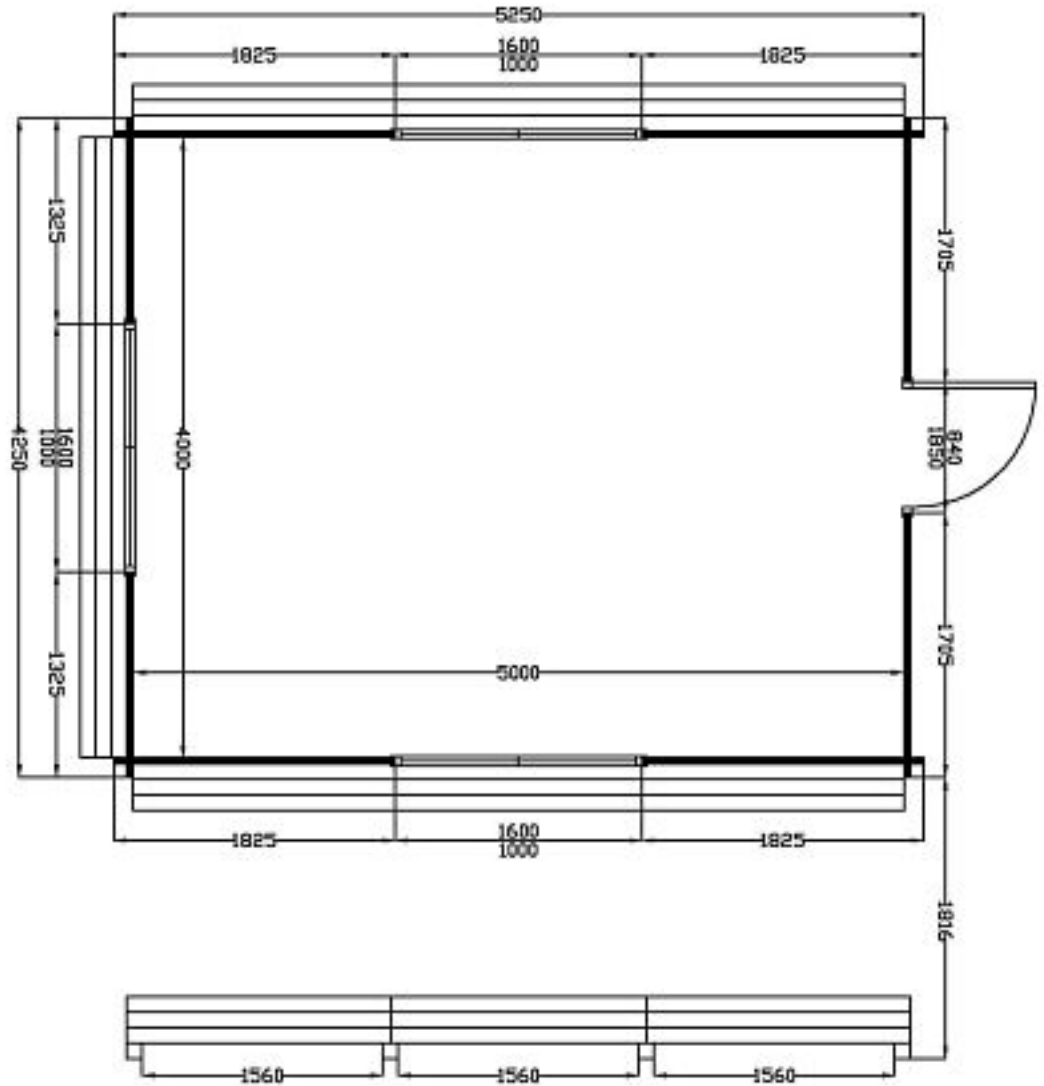

PLAN AU SOL

PLAN VUE COTE GAUCHE

HEB Ltd

Tél: 00359-2-827-41-87

GSM: 00359-87-99-99-718

Fax: 0033-1-77-45-49-36

Site: www.chaletabri.com

E-mail : admin@chaletabri.com

devis@chaletabri.com