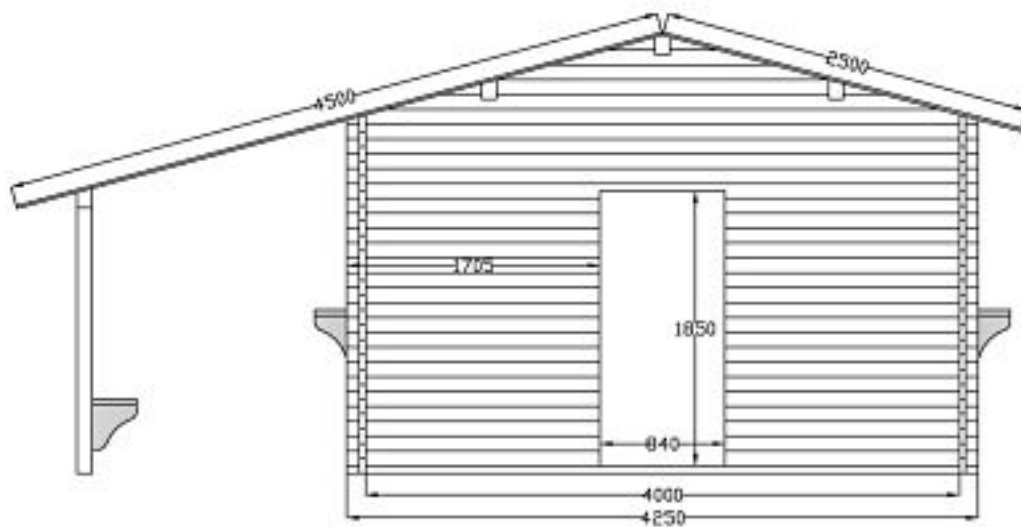

PLAN VUE ARRIERE

HEB Ltd

Tél: 00359-2-827-41-87

GSM: 00359-87-99-99-718

Fax: 0033-1-77-45-49-36

Site: www.chaletabri.com

E-mail : admin@chaletabri.com

devis@chaletabri.com