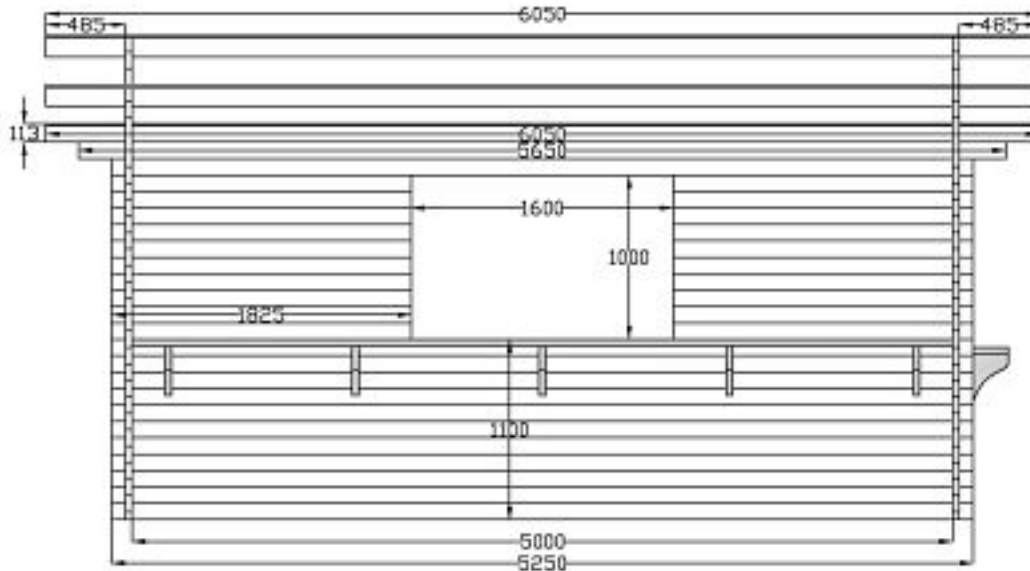

<p><u>Descriptions techniques:</u> Dimensions extérieurs – 4250 x 5250 mm Dimensions intérieurs – 4000 x 5000 mm Hauteur du paroi avant – 2350 mm Hauteur du paroi arrière – 2950 mm La structure des murs – 40 mm La structure du plancher – madriers 19 mm La structure du toit – 19 mm, 130 x 100 mm poutres en lamelle colle Une porte bois simple – 840 x 1850 mm 3 volets – 1600 x 1000 mm</p>	<p style="text-align: center;">4055 €</p> <p style="text-align: center;">ANNEE 2013</p>
<p><u>OPTION:</u> Traitement du bois à base écologique fongicides, insecticides, Rayons UV, intempéries, champignons... par immersion dans bain. Garantie du traitement 5 ans Coloris aux choix <i>(supplément pour couleurs Blanc & Vert)</i></p>	<p style="text-align: center;">599€</p>
<p><u>OPTION:</u> Revêtement de toiture en tuile polymère Couleur aux choix : BRIQUE / ROUGE / GRIS-ARDOISE Surface toit: environ 49,00m² Tuile polymère: 490pcs Tuile de faîtage: 25pcs Tuile embout: 2pc Membrane étanchéité é faîtage: 2 rouleaux</p>	<p style="text-align: center;">940,21€</p>

Nuancier de couleurs disponibles
(supplément pour couleurs Blanc & Vert)

PLAN VUE ARRIERE

HEB Ltd

Tél: 00359-2-827-41-87

GSM: 00359-87-99-99-718

Fax: 0033-1-77-45-49-36

Site: www.chaletabri.com

E-mail : admin@chaletabri.com

devis@chaletabri.com

PLAN AU SOL

PLAN VUE COTE GAUCHE

HEB Ltd

Tél: 00359-2-827-41-87

GSM: 00359-87-99-99-718

Fax: 0033-1-77-45-49-36

Site: www.chaletabri.com