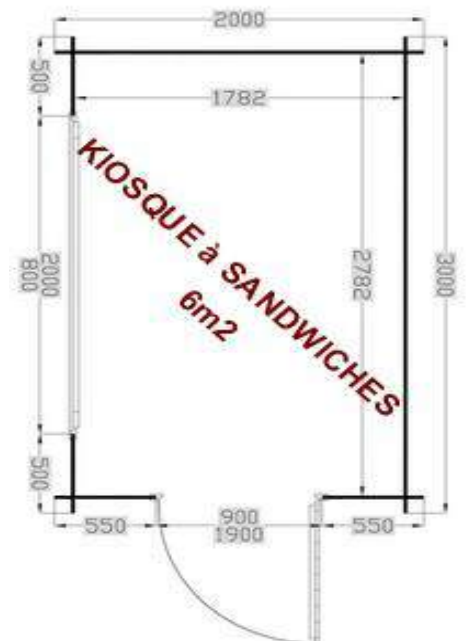

## Réf: Kiosque commercial ELINA

**Prix : € T.T.C.( hors transport\*)**

La structure:  
en panneaux démontables de 28mm  
Dimensions extérieur:  
3000mm x 2000mm

## Réf: Kiosque commercial ELZA

**Prix : 3686€ T.T.C.( hors transport\*)**

La structure:  
en panneaux démontables de 28mm  
Dimensions extérieur:  
4000mm x 4000mm

## Réf: KIOSQUE à SANDWICHES 6m2

**Prix : € T.T.C.( hors transport\*)**

La structure:  
en madriers massif emboîtés de 28mm  
Dimensions extérieur:  
3000mm x 2000mm

Réf: KIOSQUE à SANDWICHES 9m2

Prix : € T.T.C.( hors transport\*)

La structure:  
en madriers massif emboîtés de 28mm  
Dimensions extérieur:  
3000mm x 3000mm