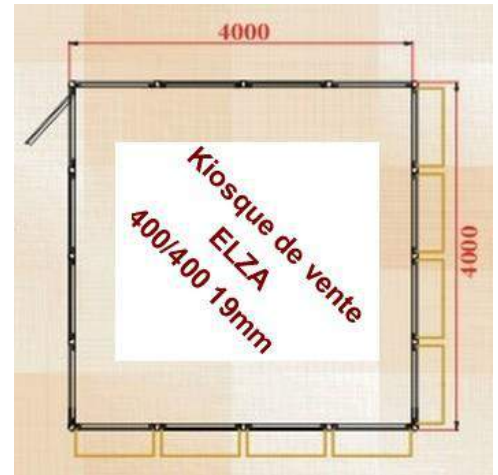

## Réf: Kiosque commercial ELINA

**Prix : € T.T.C.( hors transport\*)**

La structure:  
en panneaux démontables de 28mm  
Dimensions extérieur:  
3000mm x 2000mm

## Réf: Kiosque commercial ELZA

**Prix : 3686€ T.T.C.( hors transport\*)**

La structure:  
en panneaux démontables de 28mm  
Dimensions extérieur:  
4000mm x 4000mm

La structure:  
en madriers massif emboîtés de 28mm  
Dimensions extérieur:  
3000mm x 3000mm