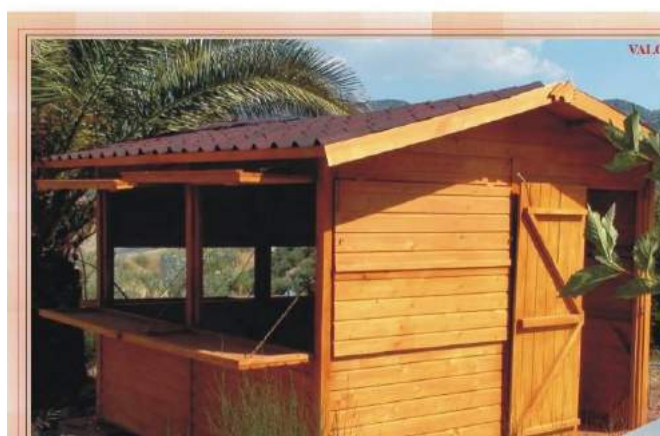

Réf: BAR STAND 9m2

Prix