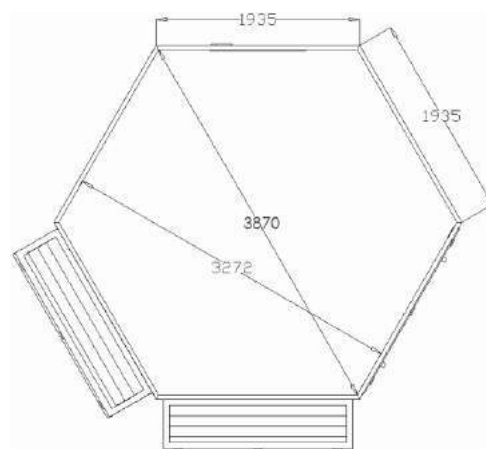

La structure:
en madriers massif emboîtés de 28mm
Forme hexagonale
1 porte service
3 comptoirs volets battants
diamètre 3870mm