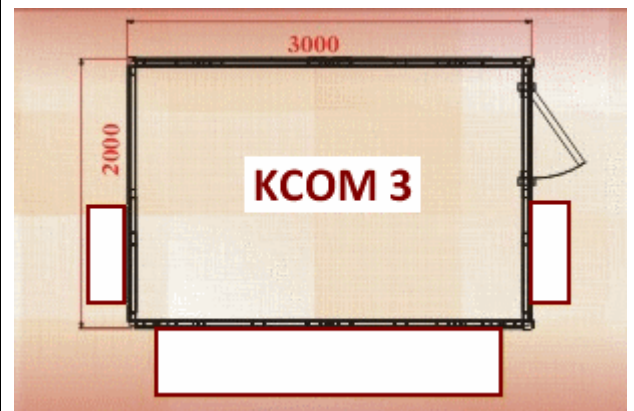

La structure:
en panneaux démontables de 28mm
Dimensions extérieur:
3000mm x 2000mm