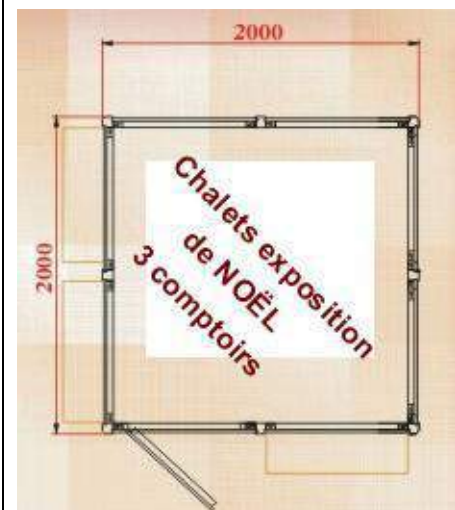

Réf: Chalets exposition de NOËL 3 comptoirs

La structure:
en panneaux démontables de
28mm
Dimensions extérieur:
2000mm x 2000mm

Prix : € T.T.C.(hors transport *)

5

HEB Ltd

GSM: 00359-87-99-99-718

GSM: 00359-87-99-99-719

Fax: 0033-1-77-45-49-36

Site: www.chaletabri.com

E-mail : admin@chaletabri.com

devis@chaletabri.com