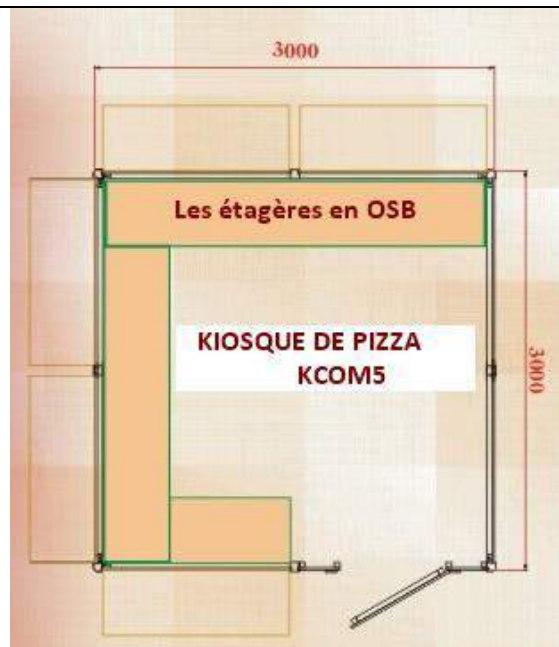

## Réf: KIOSQUE DE PIZZA KCOM5

**Prix : € T.T.C.( hors transport\*)**

La structure:  
en panneaux démontables de 28mm  
Dimensions extérieur:  
3000mm x 3000mm

## Réf: Kiosque commercial ELINA

**Prix : € T.T.C.( hors transport\*)**

La structure:  
en panneaux démontables de 28mm  
Dimensions extérieur:  
3000mm x 2000mm