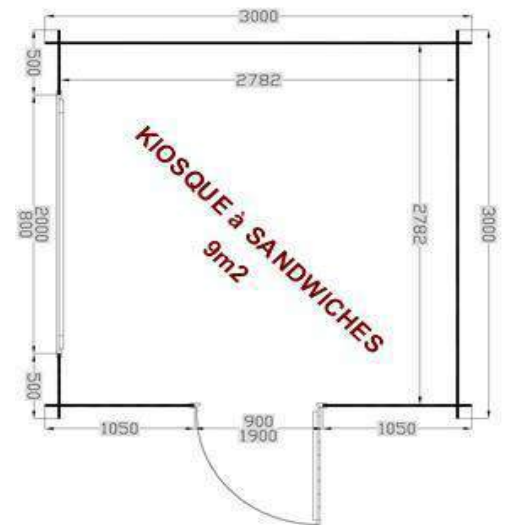

## Réf: Kiosque commercial ELINA

**Prix : € T.T.C.( hors transport\*)**

La structure:  
en panneaux démontables de 28mm  
Dimensions extérieur:  
3000mm x 2000mm

## Réf: Kiosque commercial ELZA

**Prix : 3686€ T.T.C.( hors transport\*)**

La structure:  
en panneaux démontables de 28mm  
Dimensions extérieur:  
4000mm x 4000mm

## Réf: KIOSQUE à SANDWICHES 6m2

**Prix : € T.T.C.( hors transport\*)**

La structure:  
en madriers massif emboîtés de 28mm  
Dimensions extérieur:  
3000mm x 2000mm

Réf: KIOSQUE à SANDWICHES 9m2

Prix : € T.T.C.( hors transport\*)

La structure:  
en madriers massif emboîtés de 28mm  
Dimensions extérieur:  
3000mm x 3000mm