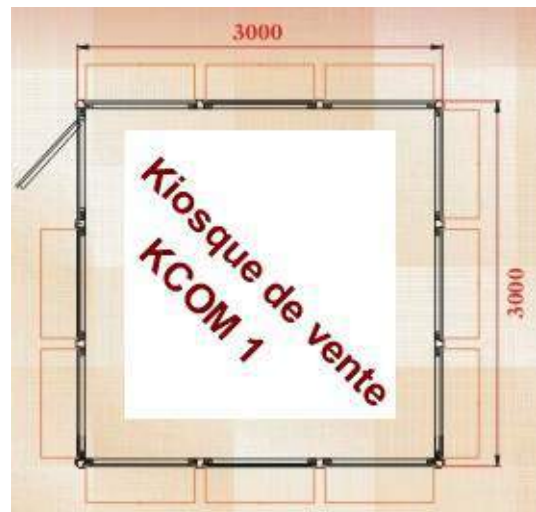

La structure:
en panneaux démontables de 28mm
Dimensions extérieur:
3000mm x 3000mm

HEB Ltd

GSM: 00359-87-99-99-718

GSM: 00359-87-99-99-719

Fax: 0033-1-77-45-49-36

Site: www.chaletabri.com

E-mail : admin@chaletabri.com

devis@chaletabri.com