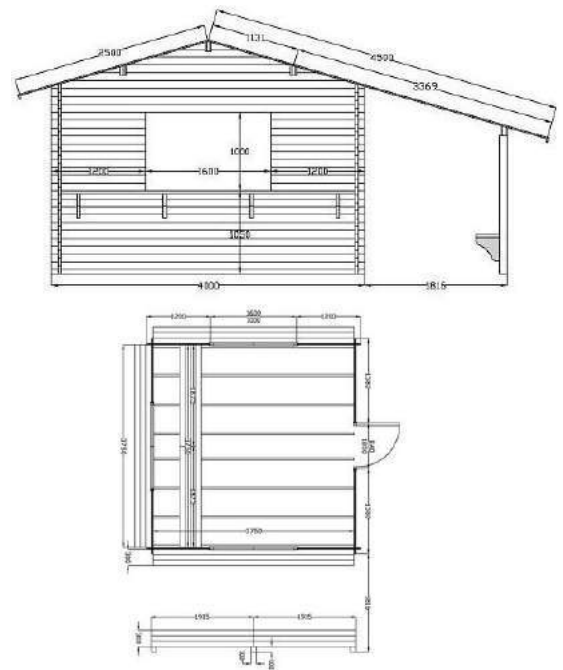

La structure:  
en madriers massif emboîtés de 28mm  
Dimensions extérieur:  
3000mm x 3000mm

Réf: Chalet d'animation de NOËL  
1 comptoir

La structure:  
en panneaux démontables de 28mm  
Dimensions extérieur:  
2400mm x 1500mm

Prix : € T.T.C.( hors transport\*)

Extension  
possible

## Réf: BAR « OASIS » 16m2

**Prix : 3859€ T.T.C.( hors transport\*)**

La structure:  
en madriers massif emboîtés de 40mm  
Dimensions extérieur:  
4000mm x 4000mm

## Réf: BAR « OASIS » 22m2

**Prix : 4055€ T.T.C.( hors transport\*)**

La structure:  
en madriers massif emboîtés de 40mm  
Dimensions extérieur:  
5250mm x 4250mm