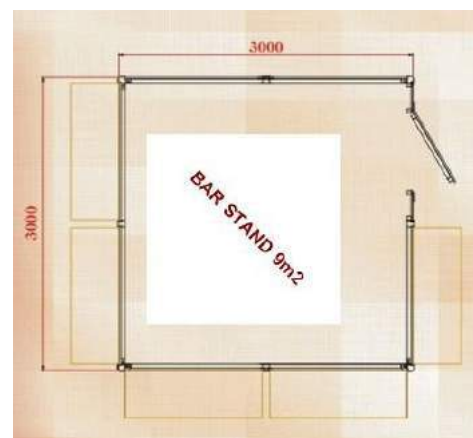

La structure:
en panneaux démontables de 28mm
Dimensions extérieur:
3000mm x 3000mm