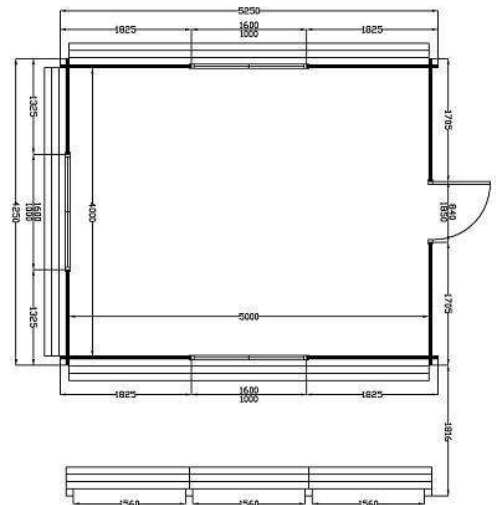

La structure:  
en madriers massif emboîtés de 28mm  
Dimensions extérieur:  
3000mm x 3000mm

## Réf: BAR « OASIS » 16m2

**Prix : 3859€ T.T.C.( hors transport\*)**

La structure:  
en madriers massif emboîtés de 40mm  
Dimensions extérieur:  
4000mm x 4000mm

## Réf: BAR « OASIS » 22m2

**Prix : 4055€ T.T.C.( hors transport\*)**

La structure:  
en madriers massif emboîtés de 40mm  
Dimensions extérieur:  
5250mm x 4250mm