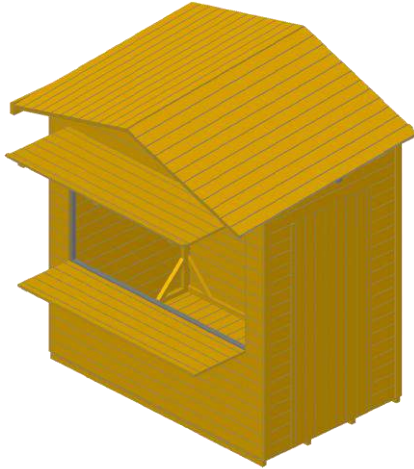

## Réf: Chalets exposition de NOËL 3 comptoirs

La structure:  
en panneaux démontables de  
28mm  
Dimensions extérieur:  
2000mm x 2000mm

**Prix :** € T.T.C.( hors transport \*)

5

HEB Ltd

GSM: 00359-87-99-99-718

Réf: Chalet d'animation de NOËL  
1 comptoir

La structure:  
en panneaux démontables de 28mm  
Dimensions extérieur:  
2400mm x 1500mm

Prix : € T.T.C.( hors transport\*)

Extension  
possible

## Réf: BAR « OASIS » 16m2

**Prix : 3859€ T.T.C.( hors transport\*)**

La structure:  
en madriers massif emboîtés de 40mm  
Dimensions extérieur:  
4000mm x 4000mm