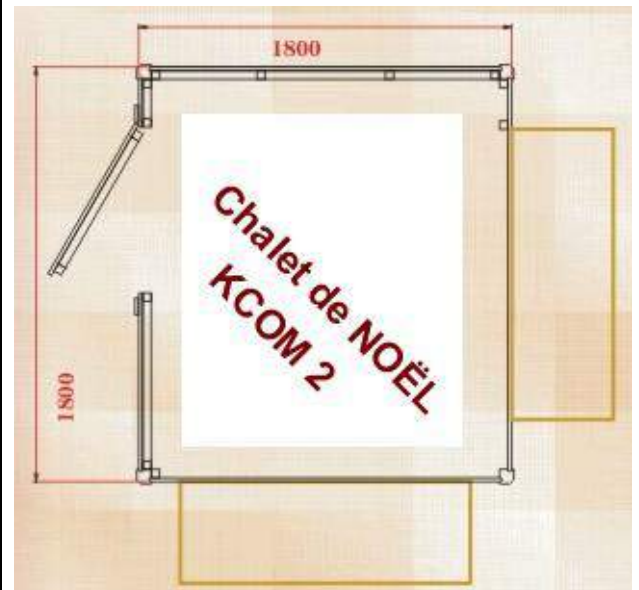

## Réf: Kiosque commercial ELINA

**Prix : € T.T.C.( hors transport\*)**

La structure:  
en panneaux démontables de 28mm  
Dimensions extérieur:  
3000mm x 2000mm

La structure:  
en madriers massif emboîtés de 28mm  
Dimensions extérieur:  
3000mm x 3000mm

# CHALET DE NOËL CHALET DE NOËL

Réf: Chalet de NOËL KCOM3

Prix : € T.T.C.( hors transport\*)

La structure:  
en panneaux démontables de 28mm  
Dimensions extérieur:  
3000mm x 2000mm

## Réf: Chalet de NOËL KCOM2

La structure:  
en panneaux démontables de 28mm  
Dimensions extérieur:  
1800mm x 1800mm

**Prix :** € T.T.C.( hors transport \*)