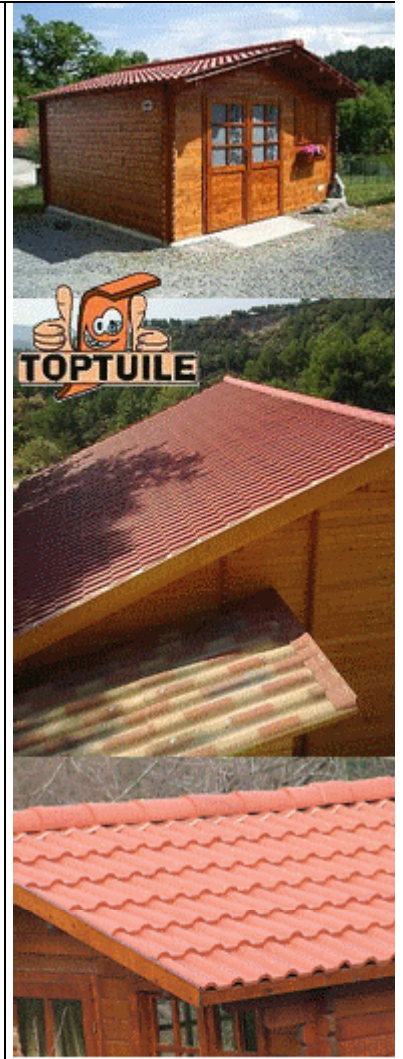

Ce produit a un certain nombre d'avantages :

- Son faible poids 16,2kg/m2
- Résistante aux chocs la tuile ne se brise en cas de chute et pendant le transport ou l'installation.
- Tuile parfaitement régulière grâce au procédé de moulage avec une pression de 200 tonnes
- Tuile a un très faible coefficient d'absorption d'eau
- La tuile étant lisse la neige n'y adhère pas
- La résistance au gel/dégel est de 200 cycles (de 50 a 70 cycles pour tuile en béton ou terre cuite)
- Résiste aux produits chimique, à la moisissures, aux pluies acides, à la corrosion, grâce au polymère
- Résistante aux UV grâce à la présence du sable qui protège du vieillissement
- Bon rapport qualité/prix